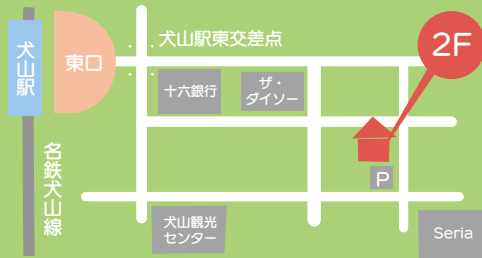

アート

ART

絵画や造形など色々な素材や道具を使って、自由にアート作品を作ります。作品を通して自分を表現することで様々な感性を育みます。

TOMATIS® 聴覚トレーニング

高周波帯の音や、骨導を通しての音など様々な耳の中にある筋肉や聴覚器官を刺激することによって耳の機能を調整し「聴く」能力をアップさせます。

児童発達支援・放課後等デイサービス

マーシーカーニバル

〒484-0086
愛知県犬山市松本町4丁目105
板津ビル2F

TEL : 0568-48-9931
Mail : carnival@kyoai-gakuen.com

レッスン見学等、お気軽にお問い合わせください。

・名鉄犬山駅東口より徒歩7分
・駐車場は事業所前に3台ご利用いただけます。

Mercy ART

マーシーアート

Wonderful ONE!

みんなが選んだ優秀作品展
会場にお越しの皆様がお気に入りの作品に投票する「Wonderful One!」
2つのマーシーアート展で選ばれた優秀作品を展示する企画展を開催します。
魅力溢れる作品たちを一同にご覧いただける貴重な機会です。どうぞご期待ください。